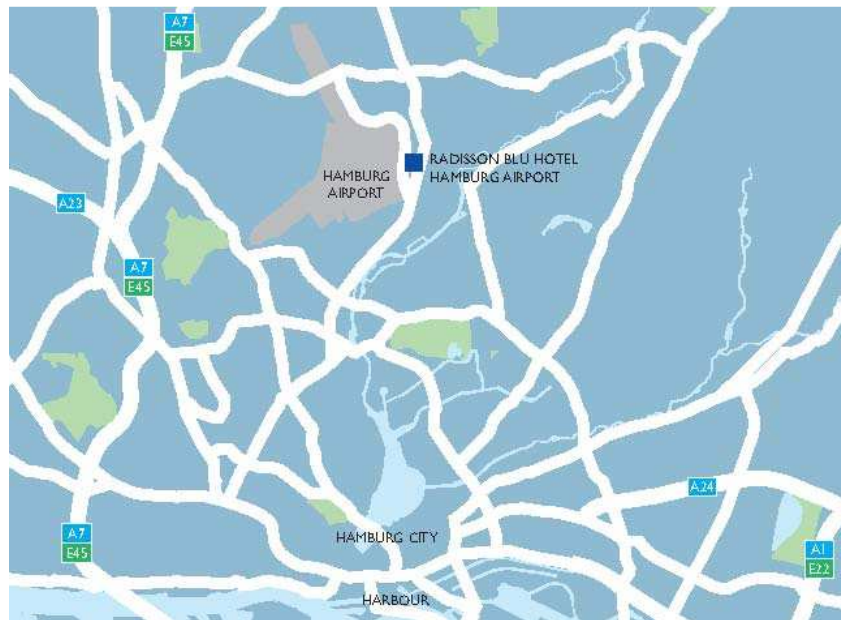

# Wegbeschreibung zum Radisson Blu Hotel, Hamburg Airport

## Lage:

Das Radisson Blu Hotel, Hamburg Airport liegt direkt gegenüber der Terminals 1 und 2 des Hamburger Flughafens. Das Flughafengelände zählt zum Stadtteil Fulsbüttel und befindet sich nur 9 km vom Stadtzentrum entfernt. Sämtliche Einkaufsmöglichkeiten sowie das umfangreiche kulturelle Angebot der Stadt sind vom Flughafen aus schnell und bequem zu erreichen.

**Östlich/Nord- östlich aus Mecklenburg- Vorpommern und Schleswig- Holstein** erreichen Sie uns über die Autobahnen A1 und A24. Die A1 kreuzt die A 24 am Autobahnkreuz Hamburg Ost. Folgen Sie hier der A24 in Richtung Zentrum/ Hamburg Horn. Verlassen Sie die Autobahn A24 am Horner Kreisel und folgen Sie der guten Beschilderung zum Flughafen Hamburg. Am Flughafen selbst befindet sich das Hotel direkt gegenüber der Terminals 1 und 2.

Von Westen und Süden aus Niedersachsen erreichen Sie uns über die Autobahn A7. Verlassen Sie diese an der Ausfahrt 23 Schnelsen Nord. Innerhalb Hamburgs ist der Flughafen Hamburg sehr gut ausgeschildert. Folgen Sie der Beschilderung. Am Flughafen selbst befindet sich das Hotel direkt gegenüber der Terminals 1 und 2.