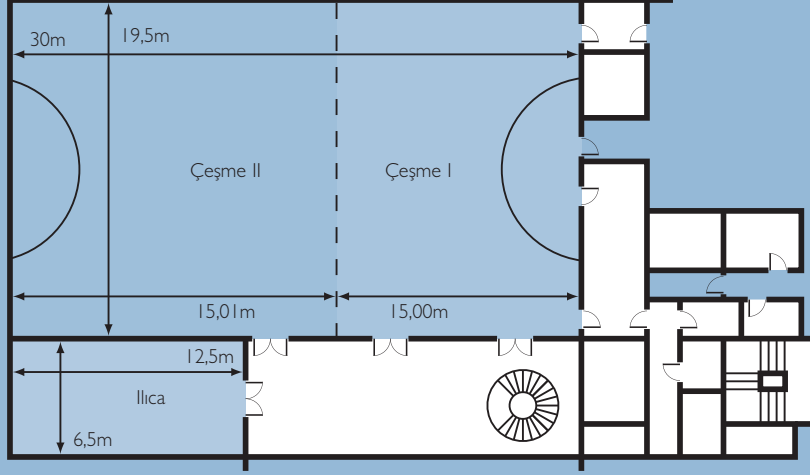

Toplantı Salonları

İster büyük bir konferans olsun, ister özel bir heyet toplantısı, Radisson Blu Resort & Spa, Çeşme mükemmel bir organizasyon için gerekli mekana ve imkanlara sahiptir. 81m² den 100m² ye kadar değişik ölçülerde 5 tam donanımlı toplantı salonu ve 4.7m tavan yüksekliği ile yaklaşık 600m² büyüklüğünde bir balo salonu bulunmaktadır. İş Merkezi ve ücretsiz hızlı internet imkanı, tüm toplantı katılımcılarının ve organizasyon ekiplerinin hizmetindedir.

Zemin Altı Kat

Zemin Kat

	Lokasyon	Alan m ²	Genişlik x Uzunluk	Yükseklik	Boardroom	Tiyatro	Sınıf	Banket	Yemek	U-düzen	Kare	Resepsiyon
Çeşme	Zemin Altı Kat	585	19.50 x 30.00	4.7	-	450	300	350	250	120	105	600
Çeşme I	Zemin Altı Kat	293	19.50 x 15.00	4.7	60	200	140	130	100	60	80	250
Çeşme II	Zemin Altı Kat	293	19.50 x 15.01	4.7	60	200	140	130	100	60	80	250
Ilica	Zemin Altı Kat	81	6.50 x 12.50	2.7	24	55	35	30	-	20	25	60
Urla	Zemin Kat	96	8.00 x 12.00	3.6	30	75	45	45	-	35	40	95
Foça	Zemin Kat	90	7.40 x 12.20	3.6	30	70	42	40	-	30	36	90
Dalyan	Zemin Kat	90	7.40 x 12.20	3.6	30	70	42	40	-	30	36	90
Alaçatı	Zemin Kat	97	8.70 x 11.20	3.6	12	50	30	-	-	25	30	-