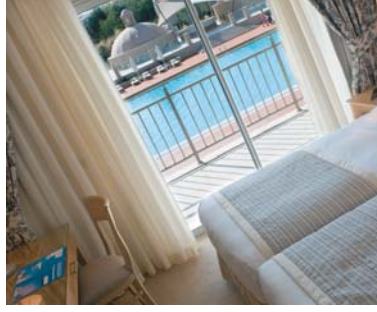

FACT SHEET

Otel Bilgileri

Ege'nin berrak sulanna bakan bir kumsalda etkileyici bir manzara sunan ve ultra-modern spa ve sağlık merkezi hizmetleri ile yeni Radisson Blu Resort & Spa, Çeşme, bedeninizi ve ruhunuzu tatmin edecek mükemmel bir yer. Aynı zamanda son teknoloji konferans hizmetleri ile ideal toplantı ve konferans imkanları yaratmaktadır.

Odalar

Radisson Blu Resort & Spa, Çeşme'de kalan misafirler; güzel dekorasyonu ile eşsiz Ege Denizi manzaralı veya otelin özel bahçesini gören odalarda unutulmaz bir konaklama tecrübesi yaşayacaklar. Otelde 42 geniş suit, 2 kral dairesi ve 4 lüks dubleks villanın da dahil olduğu; modern ve sofistike 312 oda bulunmaktadır. Talep edilmesi halinde sigara içilmeyen odalar, bağlantılı odalar ve bedensel engelli misafirler için özel hazırlanmış odalar bulunmaktadır.

Servisler

Radisson Blu Resort & Spa, Çeşme'de vücudunuzu şımartın! Son derece modern, etkileyici ve 3,500m² büyüklüğündeki Dulcis Thermal SPA & Hammam bölümünde, 21 kişisel bakım odası her türlü ihtiyacınızı karşılamak için sizin hizmetinde olacak. Bünyemizde bulunan 3 Hammam'da geleneksel Türk Masajı alabilir, Fin Hamamı ve saunalanımızdan da yararlanabilirsiniz. Misafirlerimiz 1,000m² açık havuzu, jet akımlı kapalı havuzu, termal su havuzunu, ultra modern Sağlık Klubünü de kullanabilirler. Otelde aynı zamanda 2 tenis kortu ve çocuk klübü bulunmaktadır.